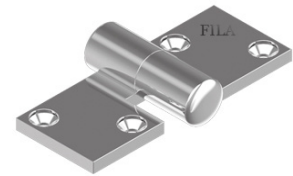

CHARNIÈRE

CHARNIÈRE DÉMONTABLE
FABRICATION FONDERIE

INOX

F8239

Disponible en :

- Inox A4

L mm	B mm	B2 mm	H mm	D5	D6	Matière
92	36	50	5	5,3	10	A4