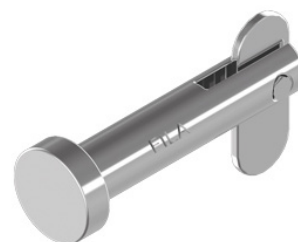

## GOUPILLES

GOUPILLE DE SÉCURITÉ AVEC LANGUETTE

INOX

F8356

Disponible également en :

- Inox A4

FIXATION STANDARD · FIXATION SUR-MESURE