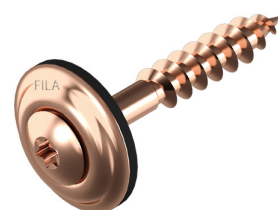

## VIS À BOIS

VIS DE FERBLANTERIE 2 PCS AVEC  
RONDELLE EPDM D.15MM

F7172 INOX CUIVRÉ

F7172

Disponible également en :

- Inox A2

FIXATION STANDARD . FIXATION SUR-MESURE