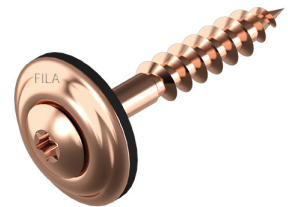

s	20
TX	TX 20
Long. / d	4,5
25	A2
35	A2
45	A2
60	A2

VIS À BOIS

VIS DE FERBLANTERIE 2 PCS AVEC
RONDELLE EPDM D.20MM

F7175 INOX CUIVRÉ

F7175

Disponible également en :

- Inox A2

FIXATION STANDARD . FIXATION SUR-MESURE