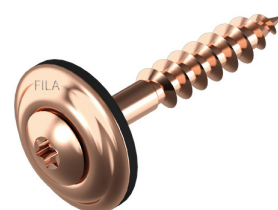

## VIS À BOIS

VIS DE FERBLANTERIE 2 PCS AVEC  
RONDELLE EPDM D.25MM

F7178 INOX CUIVRÉ

F7178

Disponible également en :

- Inox A2

FIXATION STANDARD . FIXATION SUR-MESURE