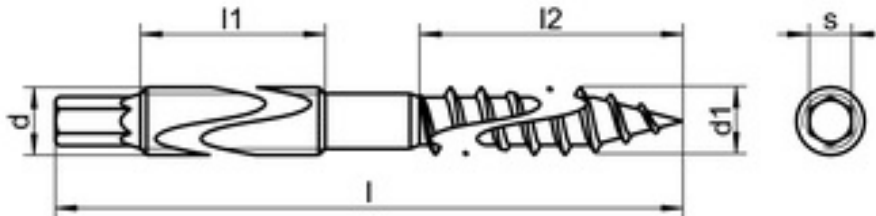

## GOUJON DOUBLE FILETAGE BOIS MÉTRIQUE HEXAGON

TIGES FILETÉES /  
BOUTS FILETÉS

F7211

Disponible en :

- Inox A2

d	l	l1	l2	d1	s
M10	180	100	60	10	7
M10	200	110	70	10	7
M10	250	130	80	10	7
M10	300	140	100	10	7
M10	350	150	120	10	7
M12	180	100	60	12	8
M12	180	100	60	12	9
M12	200	110	70	12	8
M12	200	110	70	12	9
M12	250	130	100	12	8
M12	250	130	100	12	9
M12	300	140	100	12	8
M12	300	140	100	12	9
M12	350	180	130	12	8

FIXATION STANDARD . FIXATION SUR-MESURE