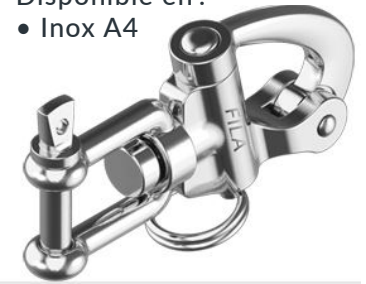

MANILLES&MOUSQUETON

MOUSQUETON DE DRISSE À
EMERILLON MANILLE

INOX A4

F8262

Disponible en :

- Inox A4

L mm	70	87	128
A mm	12	16	22
B mm	12	13	16
C mm	12	13	19

FILA